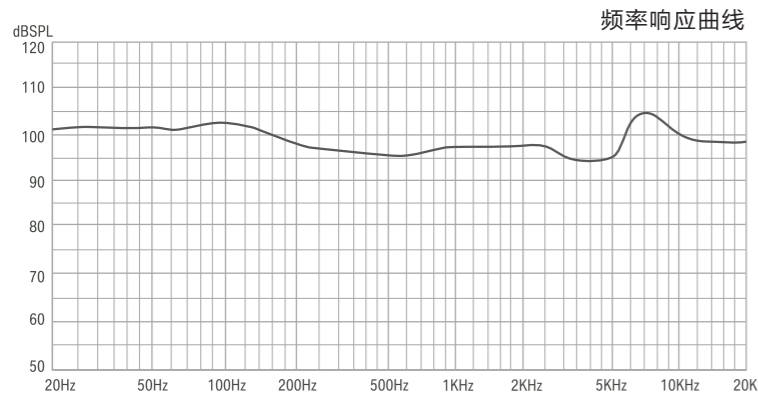

产品特性

稳定性好的PET振膜，真实重现音乐的细节、声场和层次

耳机结构依照人体工程学设计，适合不同人群佩戴

耳罩采用高蛋白质PU皮革，佩戴贴合度高、舒适性好

选用优质无氧铜导线，有效降低音质损耗

封闭式音腔设计，配合精选的舒适耳垫提供更好的隔音效果

技术参数

注：以上数据由得胜实验室测试得到，并拥有最终解释权！